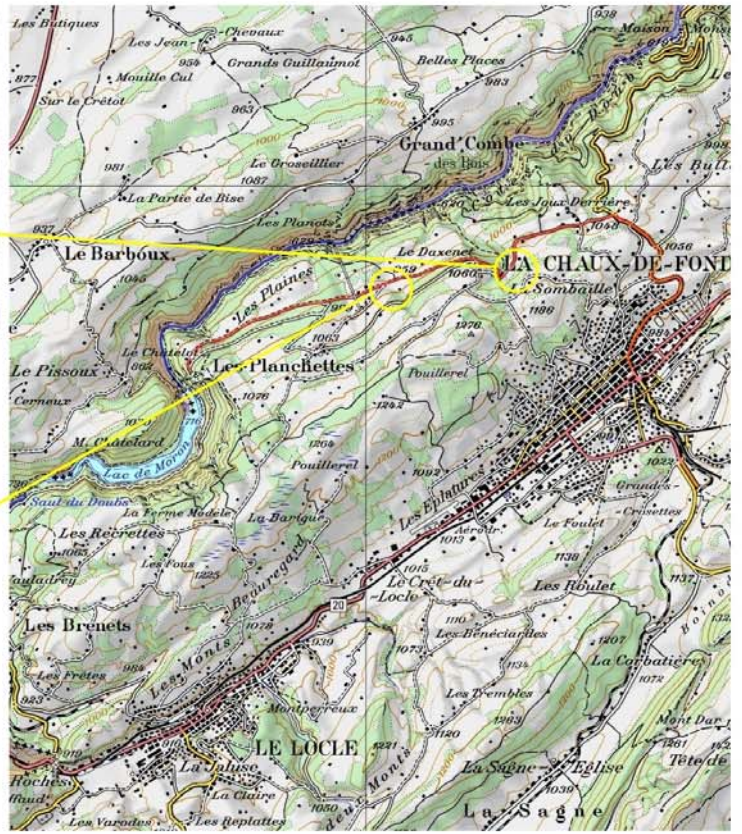

Diese zwei Abzweigungen nicht verpassen!
Ne pas manquer ces deux bifurcations!

Halte du Châtelot
2325 Les Planchettes
Tel. 032 913 12 51

Parking

Zu Fuss vom Parking zum Châtelot
ca 10 bis 15 Min; gute Schuhe anziehen.
Taschenlampe für die Nacht!

Descendre à pied du parking au halte du châtelot
env. 10 à 15 Min, mettre de bons souliers.
Lampe de poche pour la nuit !